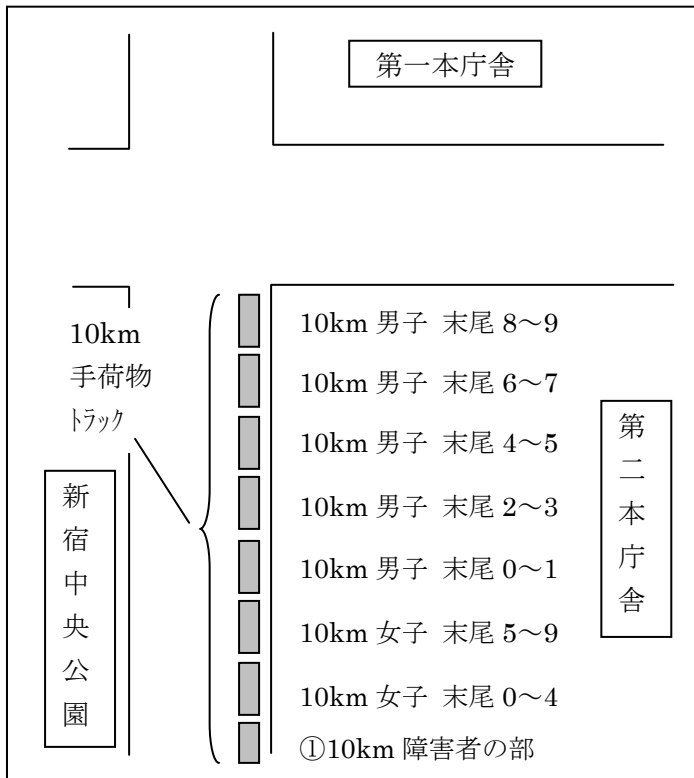

注意！

〔10km一般の部〕手荷物預け方法が変更になりました。

「ナンバーカード」と「荷物預け袋用ステッカー」
に記載してあるトラック番号は使いません。

「ナンバーカード」の末尾番号が表示されたトラ
ックに荷物を預けてください。

※当日、手荷物トラックにはトラック番号の表示はありません。トラックには男子、女子
ごとに末尾番号が表示してありますので、そのトラックに預けてください。

末尾
番号

ナンバーカード

荷物預け袋用ステッカー