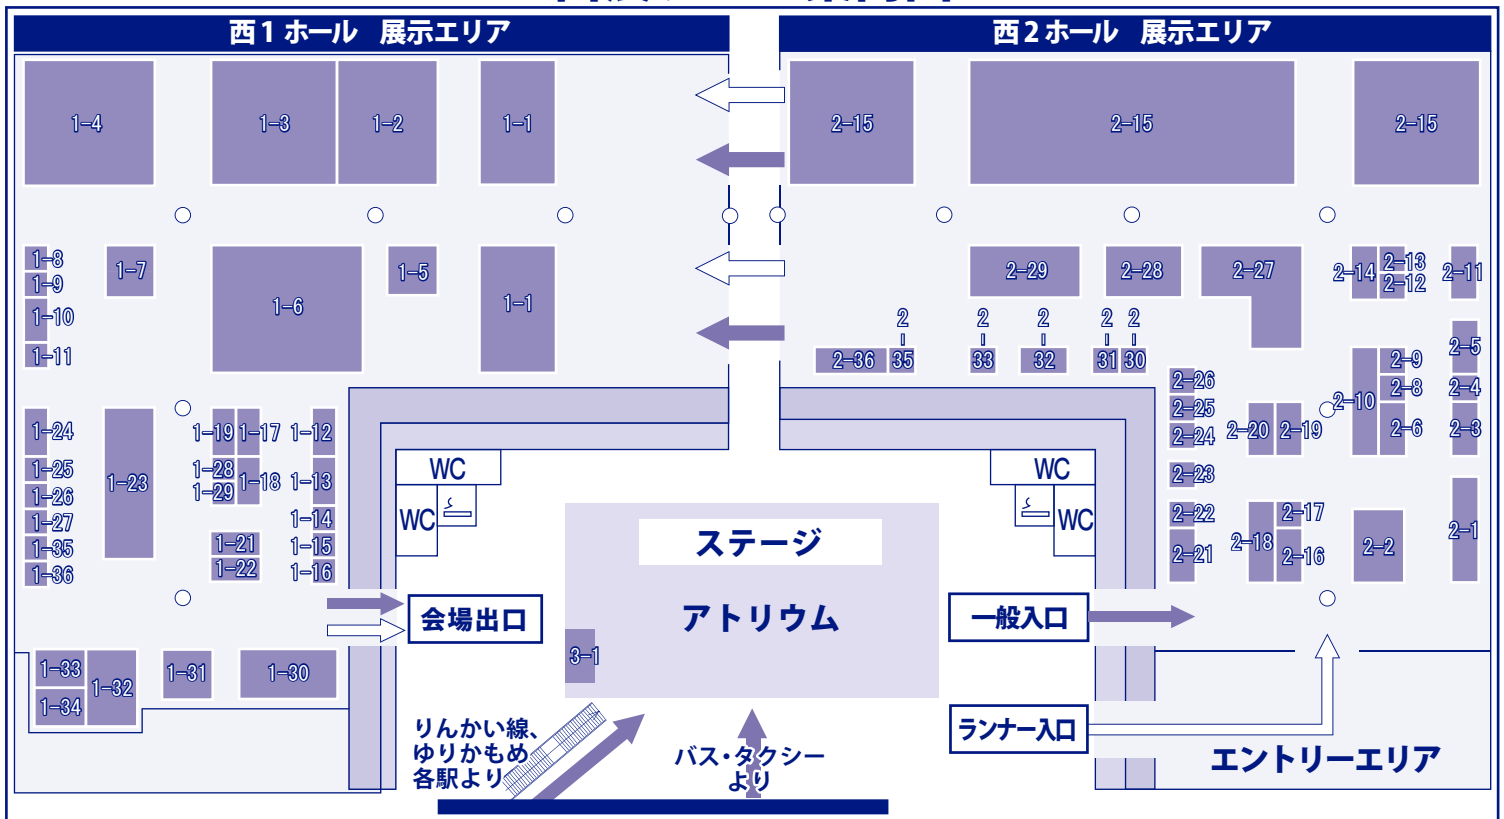

# 東京マラソンEXPO2008

会場:東京ビックサイト 西1ホール・西2ホール

2008年2月14日(木)▶16日(土)

入場無料

14日(木)・15日(金) 10:00~20:00 (会場への入場は19:30までとなります)

16日(土) 10:00~19:00 (会場への入場は18:30までとなります)

## 出展ブース案内

※2008年1月28日現在

小間番号	出展者名	小間番号	出展者名
1-1	アディダス ジャパン	1-19	ギャラリー・2
1-2	株式会社ニューバランスジャパン	1-21	スポーツジュエン
1-3	株式会社アトスポーツ	1-22	株式会社アサヒコーポレーション
1-4	ミズノ株式会社	1-23	株式会社リーボックジャパン
1-5	ワコール CW-X	1-24	アシックス
1-6	株式会社ナイキジャパン	1-25	女子美術大学
1-7	株式会社フェニックス	1-26	旅行春秋
1-8	real, -BERLIN-MARATHON	1-27	株式会社ジェルテック
1-9	OASIS MONTREAL MARATHON(CANADA)	1-28	フィールズ
1-10	Tourism Authority of Thailand	1-29	スキズ
1-11	ゴールドコーストマラソン日本事務局	1-30	ランナーズ
1-12	PAW	1-31	ロムコーポレーション
1-13	山本光学株式会社	1-32	ザ・ノース・フェイス
1-14	株式会社 エントリージャパン	1-33	ダンスキン
1-15	インフィニティ 株式会社	1-34	チャンピオン
1-16	武田レグウェア株式会社	1-35	FIRENZE MARATHON
1-17	有限会社パワースポーツ	1-36	
1-18	ヤマハ株式会社		

小間番号	出展者名	小間番号	出展者名
2-1	読売新聞社	2-19	日本光電
2-2	東京マラソン公式記念品売店	2-20	2013東京国体
2-3	笹川スポーツ財団	2-21	台東区
2-4	東京新聞 東京中日スポーツ	2-22	千代田区役所
2-5	株式会社ベースボール・マガジン社	2-23	東京観光情報センター
2-6	日本陸上競技連盟	2-24	お江戸中央区(中央区・中央区観光協会)
2-8	久光製薬株式会社	2-25	新宿区・長野県伊那市
2-9	日本テレビ放送網株式会社	2-26	江東区/江東区商店街連合会
2-10	オールスポーツコミュニティ	2-27	大塚製薬株式会社
2-11	広友リース 株式会社	2-28	スターツ
2-12	産経新聞社	2-29	東京メトロ
2-13	はとバス	2-30	青梅マラソン
2-14	SEIKO	2-31	株式会社オーエックスエンジニアリング
2-15	アシックス	2-32	株式会社JTBワールドバケーションズ
2-16	株式会社コナミスポーツ&ライフ	2-33	ギンザ タナカ
2-17	東京ビックサイト	2-35	カリフォルニア・レーズン協会
2-18	東京オリンピック招致委員会	2-36	セブン-イレブン・ジャパン

## 出展ブース案内図