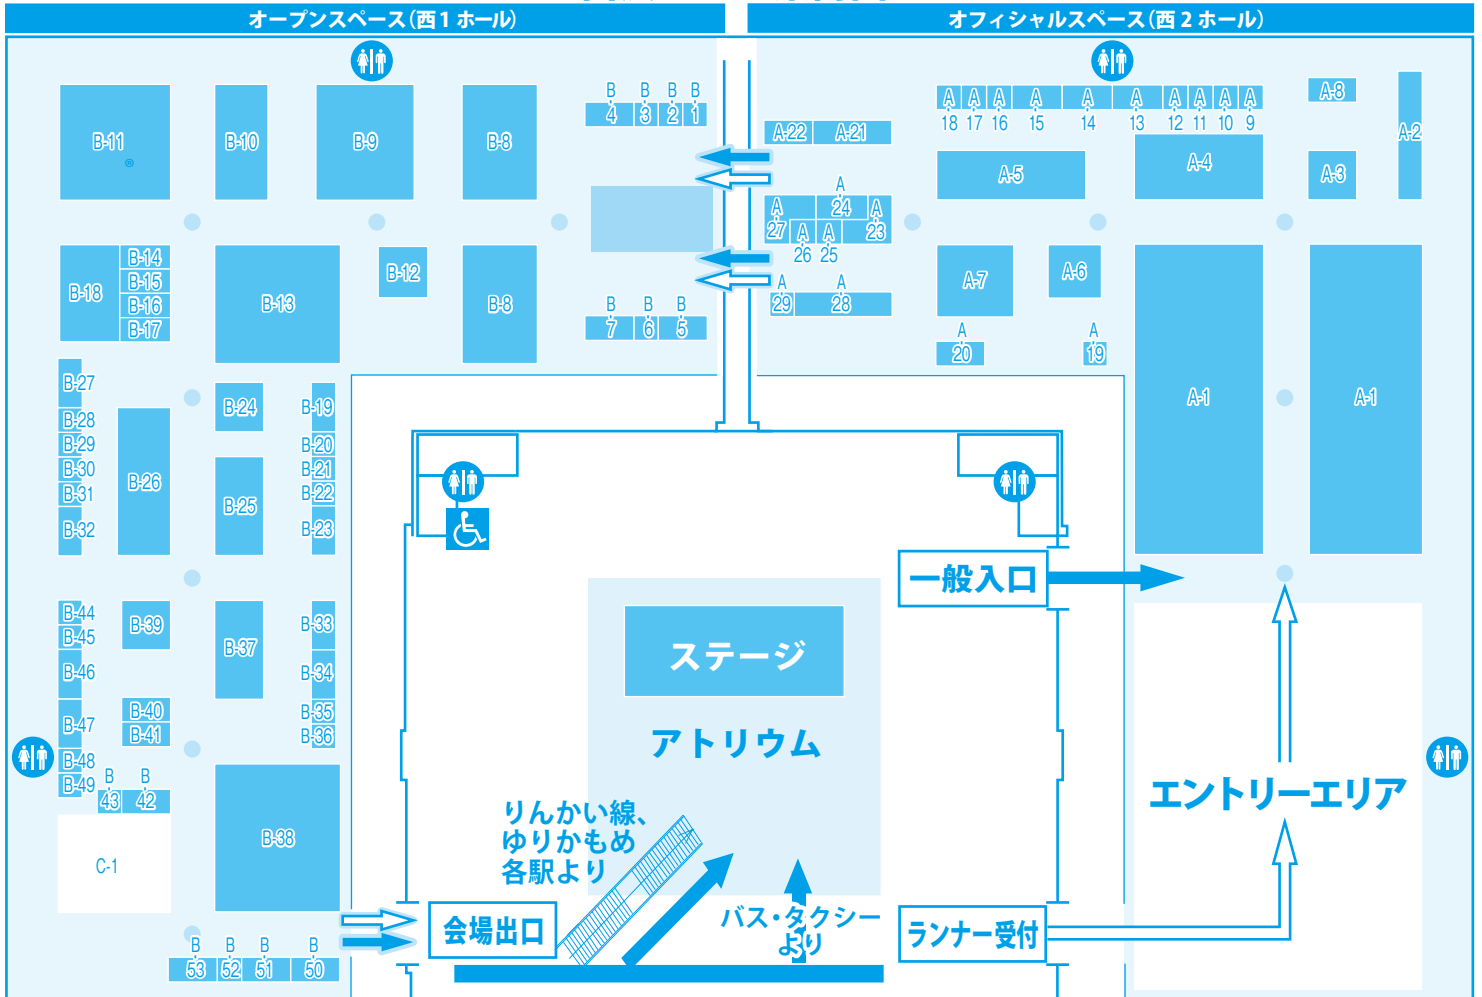

出展者案内

2009年3月10日現在

No.	出展者名	No.	出展者名
B-1	セント	B-28	ランニング・スタイル
B-2	サロモン	B-29	2009お伊勢さん健康マラソン大会
B-3	中央ソウルマラソン	B-30	REAL-BERLIN-MARATHON
B-4	スポーツジュエン	B-31	CALIFORNIA INTERNATIONAL MARATHON
B-5	株式会社アサヒコーポレーション	B-32	EXERMUSIC
B-6	株式会社 エントリージャパン	B-33	山本光学株式会社
B-7	ディアドラ・ジャパン	B-34	クロックス エイジア プライベートリミテッド
B-8	アディダス ジャパン株式会社	B-35	ミドリ安全 株式会社
B-9	株式会社 ニューバランス ジャパン	B-36	株式会社オーエックスエンジニアリング
B-10	CW-X	B-37	ランナーズ
B-11	株式会社アトスポーツ	B-38	株式会社ナイキジャパン
B-12	Kappa	B-39	プーマ®
B-13	ミズノ株式会社	B-40	セイコーインスツル株式会社
B-14	ゴールドウイン	B-41	インフィニティ株式会社 MUSASHI
B-15	スコット	B-42	タイ国政府観光庁
B-16	ダンスキン	B-43	青梅マラソン
B-17	チャンピオン	B-44	フットレスキュー
B-18	ザ・ノース・フェイス	B-45	ゴールドコーストマラソン
B-19	ギャラリー2	B-46	ドバイ政府観光・商務局
B-20	株式会社マスターズアイプロテクションジャパン	B-47	株式会社 ウィーヴァージャパン
B-21	江東区/江東区商店街連合会	B-48	独立行政法人中小企業基盤整備機構
B-22	JAAF グリーンプロジェクト	B-49	オークランド マラソン
B-23	東京都水道局	B-50	スキンズ
B-24	有限会社パワースポーツ	B-51	株式会社ベースボール・マガジン社
B-25	明治乳業株式会社	B-52	R×L SOCKS-アルエルソックス-
B-26	リーボック	B-53	株式会社 ナチュリル
B-27	ヤマハ		

No.	出展者名	No.	出展者名
A-1	アシックス	A-16	産経新聞社
A-2	オールスポーツコミュニティ	A-17	はとバス
A-3	東京マラソン公式記念品売店	A-18	東京新聞
A-4	東京メトロ	A-19	JAL日本航空
A-5	アミノバリュー	A-20	カリフォルニア・レーズン協会
A-6	SEIKO	A-21	広友リース株式会社
A-7	スターツ	A-22	久光製薬株式会社
A-8	台東区	A-23	東京マラソン・グリーンプロジェクト
A-9	江東区/江東区商店街連合会	A-24	山崎製パン株式会社
A-10	中央区観光協会	A-25	日本光電
A-11	新宿区	A-26	株式会社JTBワールドバケーションズ
A-12	千代田区観光協会	A-27	セブン-イレブン・ジャパン
A-13	平成25年 東京国体	A-28	東京オリンピック・パラリンピック招致本部
A-14	東京観光情報センター	A-29	読売新聞社
A-15	笹川スポーツ財団		

C-1 ボランティアスタッフウェア配付会場

出展ブース案内図

ステージプログラム

3月19日(木)	3月20日(金・祝)	3月21日(土)
11:00 son de cuba【キューバダンス】	13:00 日本光電 心肺蘇生法実習	10:00 東京消防庁音楽隊
12:00 車人形/八王子市	14:00 浜町音頭/中央区	10:45 太神楽獅子舞/文京区
13:00 STAR BELL PLUS【バンド】	15:00 鹿島踊/羽村市	11:40 里神楽/新宿区
14:00 一絃琴/杉並区	16:00 おしゃらく/江戸川区	12:10 東京メトロ群青(シーブルー)
15:00 寿獅子舞/板橋区	17:00 太神楽曲芸/文京区	12:50 LASPDMAS【ベリーダンス】
18:00 日本光電 心肺蘇生法実習	18:00 東京オリンピック・パラリンピック招致本部	13:45 和太鼓 蓮【和太鼓】
19:00 東京オリンピック・パラリンピック招致本部	19:00 夢プラスバンド	14:40 日本光電 心肺蘇生法実習
		15:40 瀬古利彦とパンキーズ
		17:00 小林ギョウゴ道場【リズム&グループ】
		18:00 momo/倉沢桃子【歌】
		19:00 東京オリンピック・パラリンピック招致本部

*ステージプログラムに変更がある場合があります。ご了承下さい。