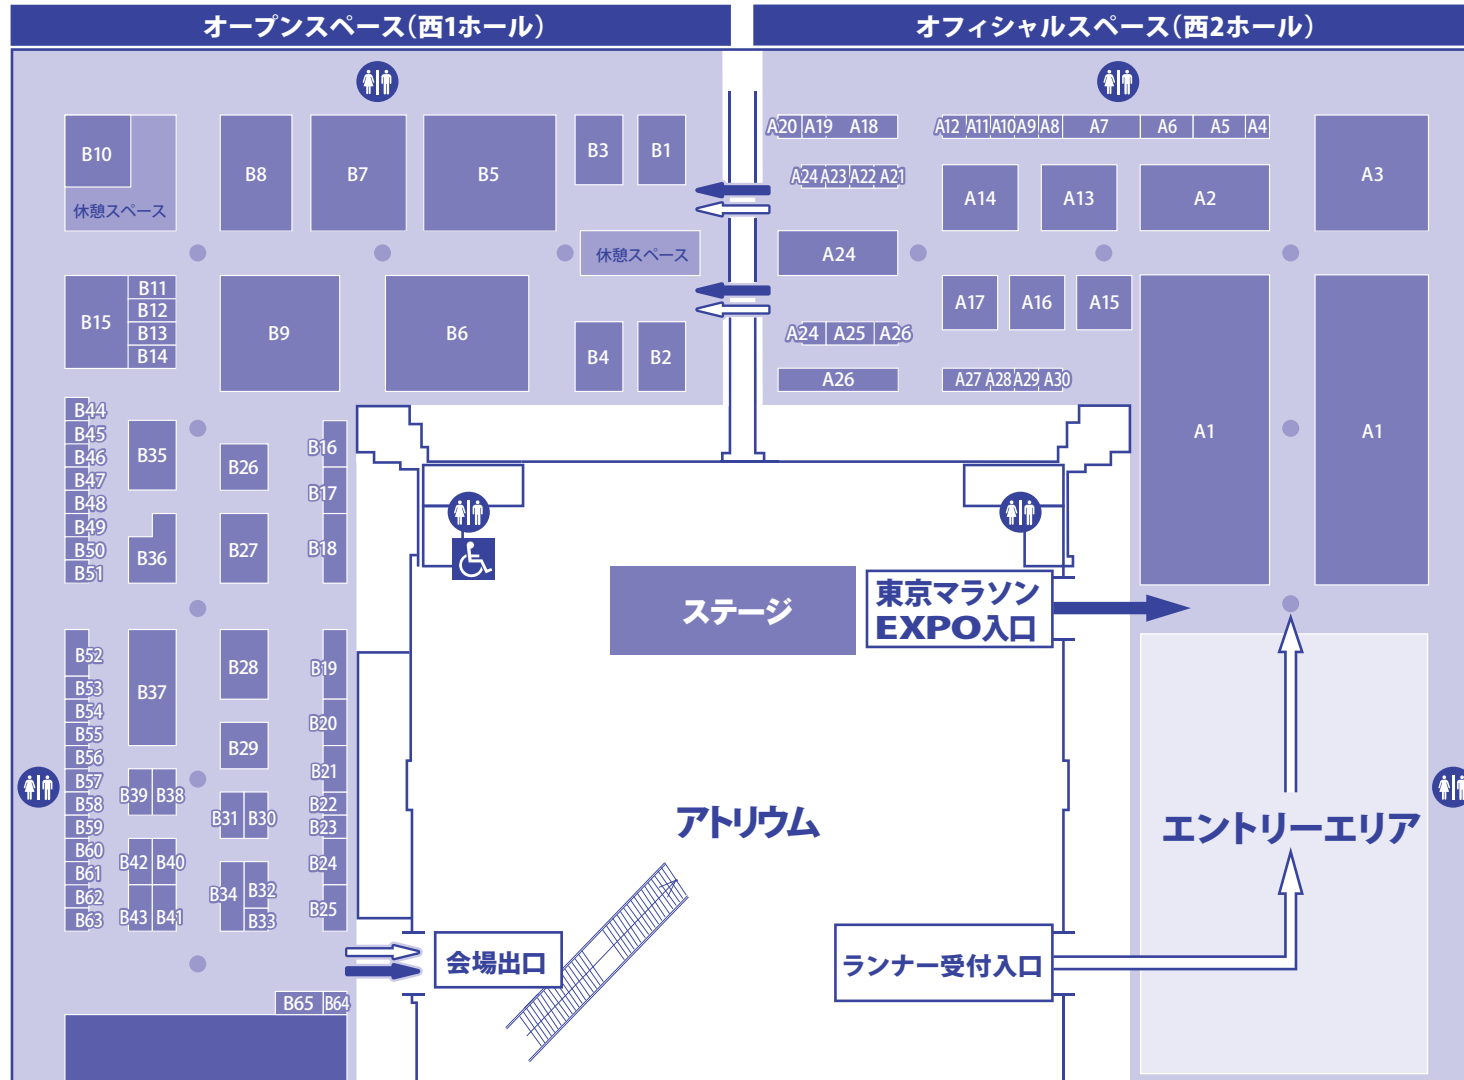

オフィシャルスペース(西2ホール)

小間番号	出展社名
A1	株式会社アシックス
A2	東京メトロ
A3	ピー・エム・ダブリュー株式会社
A4	台東区
A5	中央区観光協会/財団法人東京観光財団
A6	東京観光情報センター
A7	スポーツ祭東京2013
A8	東京都建設局
A9	東京マラソン財団
A10	カリフォルニア・レースズ協会
A11	東京新聞
A12	株式会社シミズオクト
A13	久光製薬株式会社
A14	スターツ
A15	山崎製パン株式会社
A16	株式会社ティップネス
A17	SEIKO
A18	広友ホールディングス株式会社
A19	産経新聞社
A20	国士舘大学
A21	日本光電
A22	株式会社セブン・イレブン・ジャパン
A23	株式会社ジェイティービー
A24	アミノバリュー
A25	セイコーインスツル株式会社
A26	オールスポーツコミュニティ
A27	東京マラソン2011チャリティ"つなぐ"
A28	フジテレビ ENJOY! SPORT
A29	読売新聞社
A30	はとバス

トイレル
車いす用対応トイレ

EXPO
TOKYO MARATHON
2011